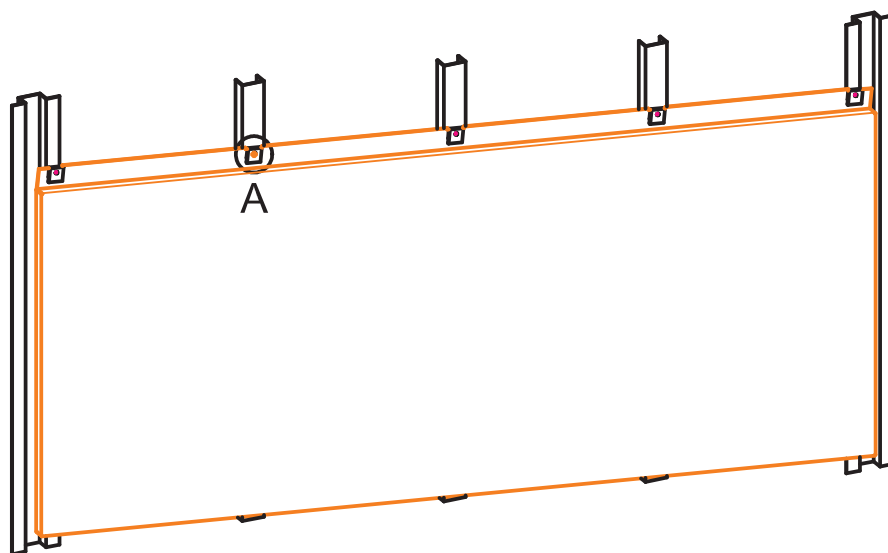

ASSEMBLAGE

Matière		Dev		Profondeur	
Epaisseur		Quantité		Hauteur	
Ral		Longueur			

Matière		Dev		Profondeur	
Epaisseur		Quantité		Hauteur	
Ral		Longueur			

CASSETTES AVEC FIXATION INVISIBLE

Matière		Dev		Profondeur	
Epaisseur		Quantité		Hauteur	
Ral		Longueur			

Matière		Dev		Profondeur	
Epaisseur		Quantité		Hauteur	
Ral		Longueur			

PORTE

[http : // W W W . porte.fr](http://www.porte.fr)

Z.I. Est - 16,avenue Karl Marx - 69120 Vaulx-en-Velin - Tél. : +33 (0)4 72 97 05 30 - Fax: +33 (0)4 72 97 05 31 - e-mail : contact@porte.fr