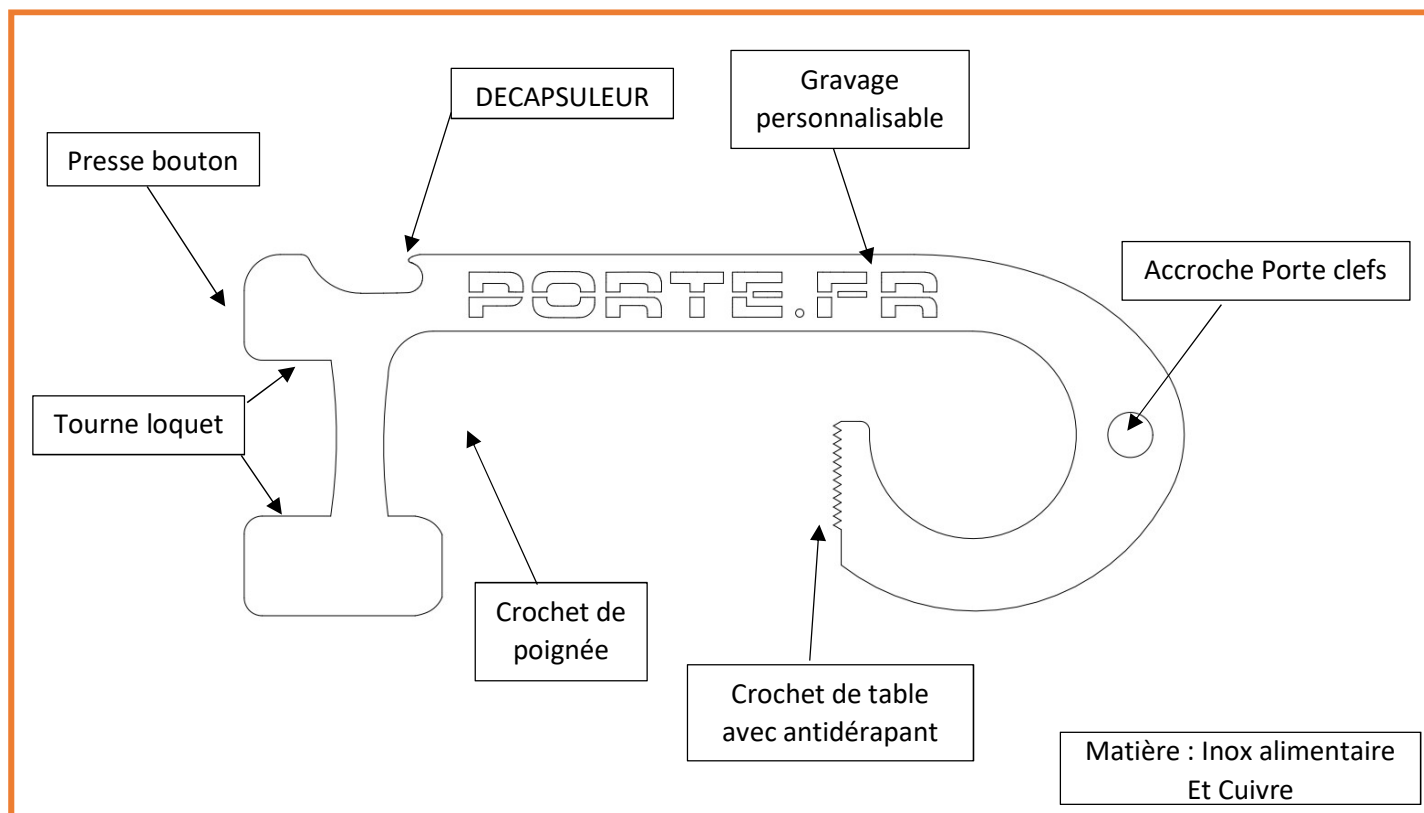

La Clef de chez PORTE
Crochet portable EDC ouvre
porte, fenêtre, ascenseur
Sans contact
Outil Antibactérien

Luttons contre le COVID-19
Faites confiance à notre
Gamme de Produits

MADE IN FRANCE

Les Avantages :

- Aucun contact avec les mains, grâce au crochet hygiénique.
- Facilement transportable et Pratique d'utilisation.
- Outil de petite taille < 100 mm
- Personnalisable à votre logo

50 Pièces

100 Pièces

700 Pièces