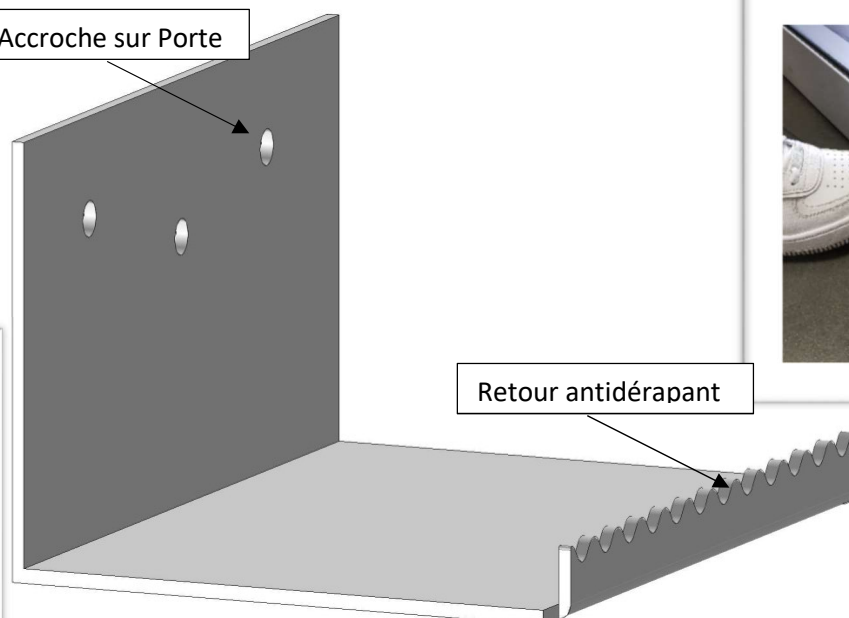

Ouvre PORTE au pied

Ouverture sans les
mains et Antidérapant

Luttons contre le COVID-19

Faites confiance à notre

Gamme de Produits

Capacité de production,
200 unités par semaines.

MADE IN FRANCE

Accroche sur Porte

Retour antidérapant

Matière : Inox Brosse

Les Avantages :

- **Aucun contact avec les mains sur la poigner.**
- Mise en place possible sur tout type de porte.
 - Retour antidérapant.
 - **Compacte et discret.**